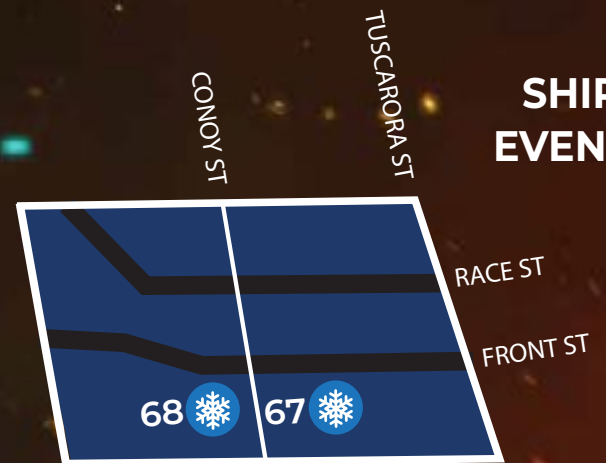

SHIPOKE EVENT MAP